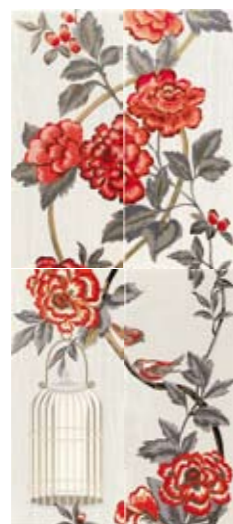

Rococò

ROSA AZZURRO FLOREALE
COMPOSIZIONE 4 PZ.
50x120 - 20"x48"

ROSA AZZURRO GABBIA
COMPOSIZIONE 4 PZ.
50x120 - 20"x48"

ROSA AZZURRO PAVONE
COMPOSIZIONE 4 PZ.
50x120 - 20"x48"

ARGENTO ORO FLOREALE COMPO-
SIZIONE 4 PZ.
50x120 - 20"x48"

ARGENTO ORO GABBIA
COMPOSIZIONE 4 PZ.
50x120 - 20"x48"

ARGENTO ORO PAVONE
COMPOSIZIONE 4 PZ.
50x120 - 20"x48"

NERO FLOREALE
COMPOSIZIONE 4 PZ.
50x120 - 20"x48"

NERO GABBIA
COMPOSIZIONE 4 PZ.
50x120 - 20"x48"