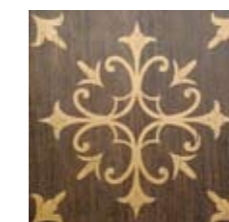

TOZZETTO TECK
14,5x14,5 - 5,7"x5,7"

FORMELLE FORGIA
14,5x14,5 - 5,7"x5,7"

DECORO FORGIA LARICE
45x45 - 18"x18"

DECORO FORGIA IROKO
45x45 - 18"x18"

DECORO FORGIA TIGER
45x45 - 18"x18"

DECORO FORGIA DOUSIÈ
45x45 - 18"x18"