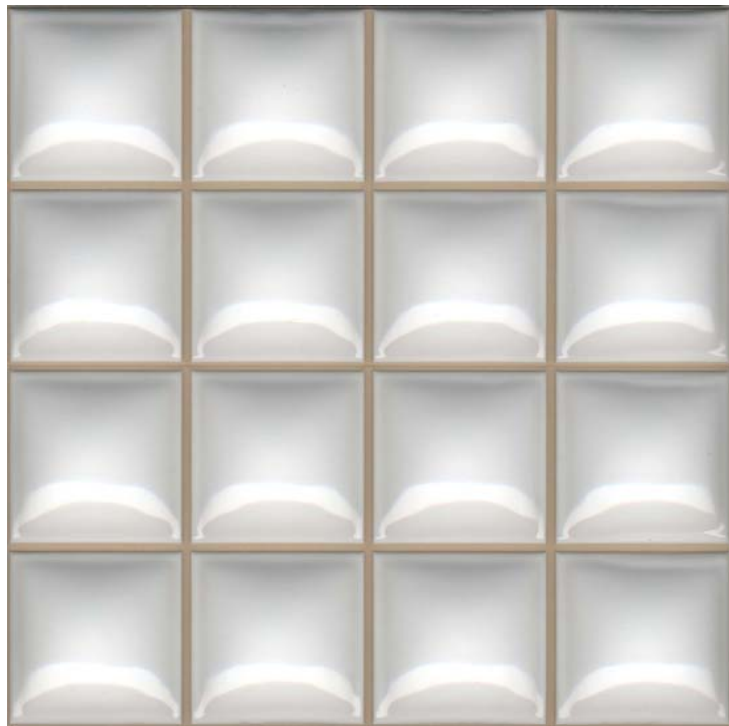

Colección

Ondas

MODELO: 20x20 ONDAS-C

GAMA DE COLORES
20x20 ONDAS-C

BLANCO
M2-084

CREMA
M2-084

NEGRO
M2-094

STEEL
M2-116

BLANCO MATE
M2-084