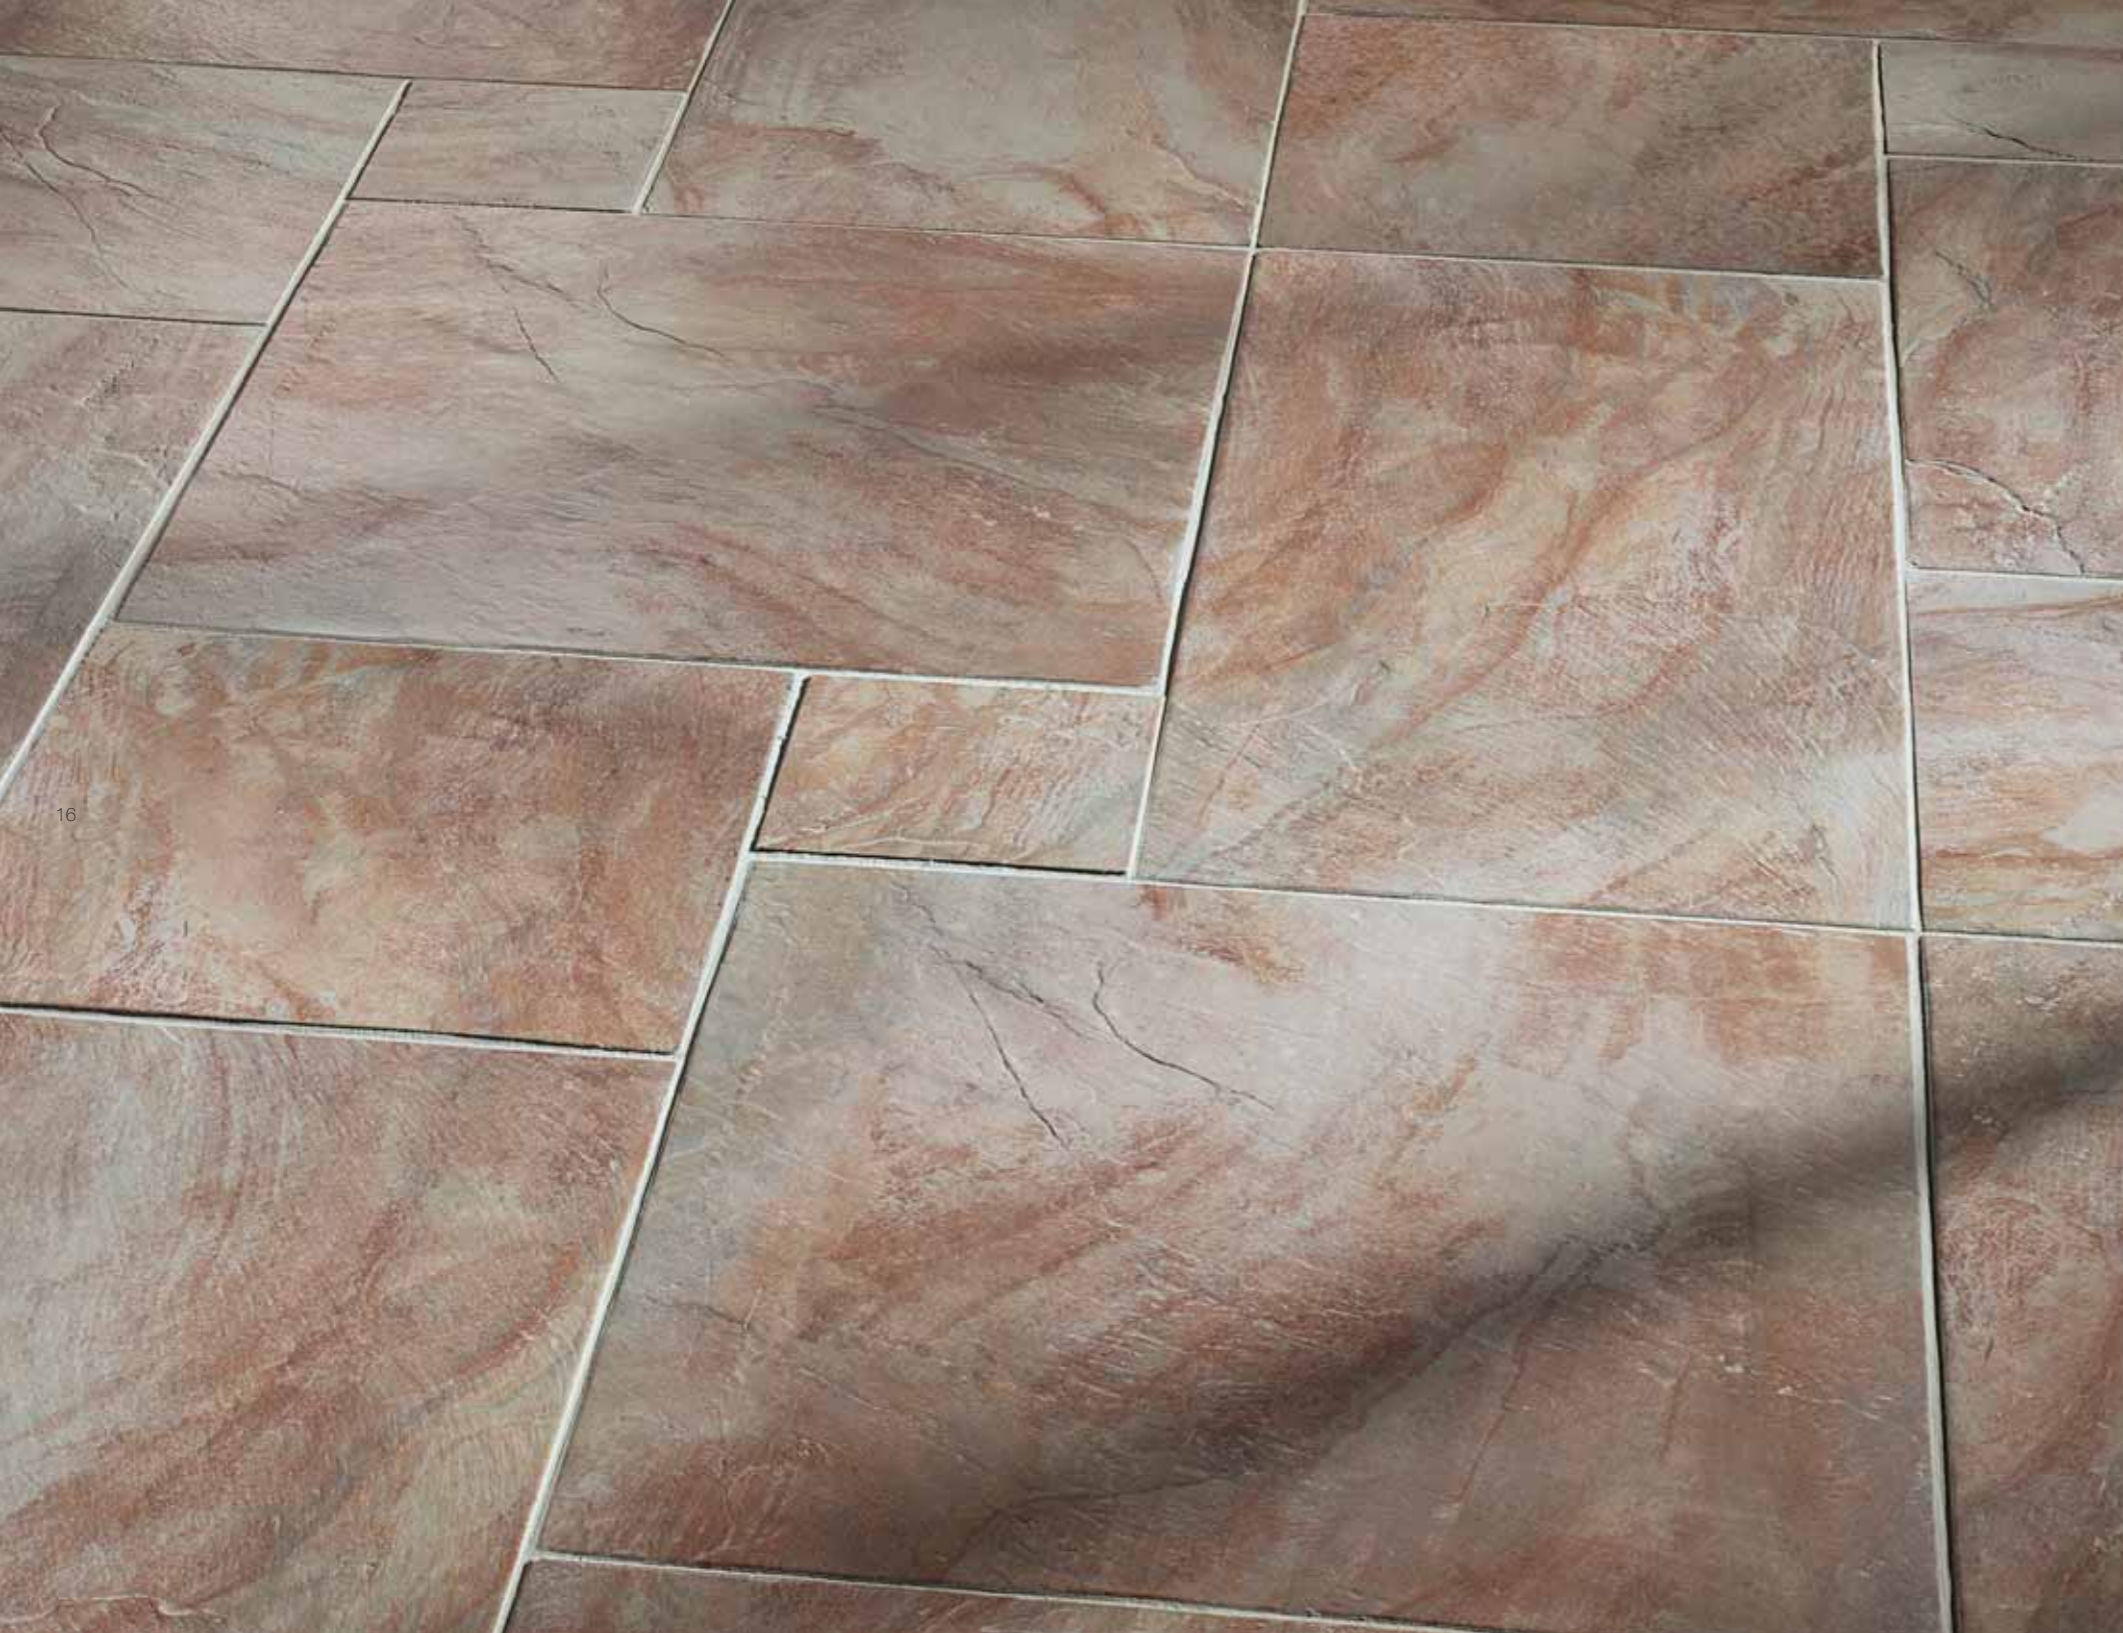

Il deserto è il luogo propizio per coltivare la spiritualità e accogliere le energie propagate dalla terra.

17

Sabbia Verde: 45,6x45,6 - 30,4x60,8 - 15,2x15,2

The desert is the right place to cultivate spirituality and welcome the energies released by earth.
Le désert est le lieu propice pour cultiver la spiritualité et accueillir les énergies propagées par la terre.
Die Wüste ist der geeignete Ort, um sich der Spiritualität zu widmen und die von der Erde ausgestrahlte Energie aufzunehmen.
El desierto es el lugar propicio para cultivar la espiritualidad y acoger las energías liberadas por la tierra.